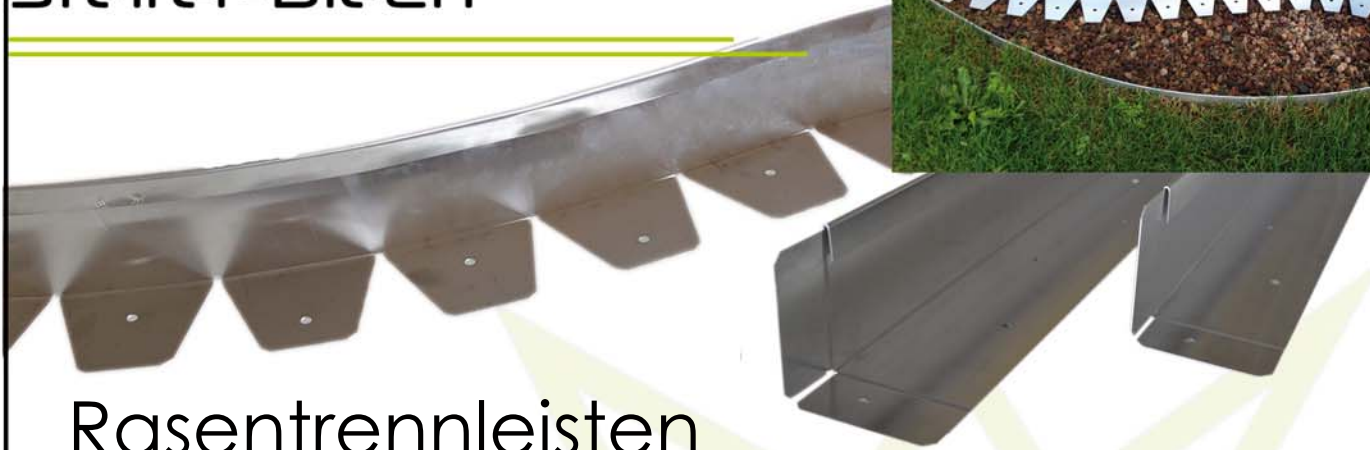

Steirer-Blech

Rasentrennleisten Datenblatt

Bezeichnung:	A RL 60-100
Material:	Aluminium
Oberfläche:	blank
Länge:	1250mm
Höhe:	60-100mm
Stärke:	1,2mm
Gewicht:	von 0,60 - 0,90kg
Befestigungsstifte:	2 Stück

vorgefertigte Ecken

vorgefertigte Ecken (alle Winkel möglich) verkürzen die Arbeitszeit und liefern ein hochwertiges Ergebnis.

www.steirer-blech.at

Steirer-Blech

Rasentrennleiste 1,2mm Aluminium, Höhe 60mm