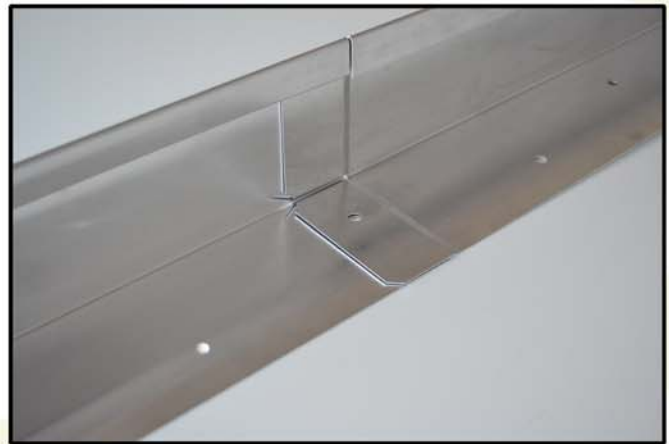

Steirer-Blech

Rasentrennleisten Datenblatt

Bezeichnung:	A RL 60-100
Material:	Aluminium
Oberfläche:	blank
Länge:	1250mm
Höhe:	60-100mm
Stärke:	1,2mm
Gewicht:	von 0,60 - 0,90kg
Befestigungsstifte:	2 Stück

vorgefertigte Ecken

vorgefertigte Ecken (alle Winkel möglich) verkürzen die Arbeitszeit und liefern ein hochwertiges Ergebnis.

www.steirer-blech.at

Steirer-Blech

Rasentrennleiste 1,2mm Aluminium, Höhe 60mm

Rasentrennleiste 1,2mm Aluminium, Höhe 80mm

Rasentrennleiste 1,2mm Aluminium, Höhe 100mm