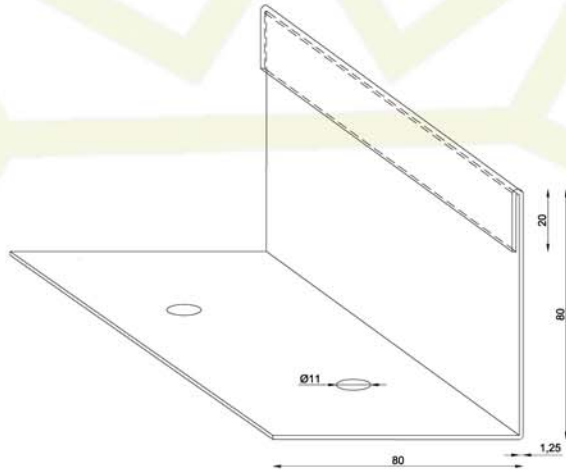

Steirer-Blech

Rasentrennleisten Datenblatt

Bezeichnung:	A RL 60-100
Material:	Aluminium
Oberfläche:	blank
Länge:	1250mm
Höhe:	60-100mm
Stärke:	1,2mm
Gewicht:	von 0,60 - 0,90kg
Befestigungsstifte:	2 Stück

vorgefertigte Ecken

vorgefertigte Ecken (alle Winkel möglich) verkürzen die Arbeitszeit und liefern ein hochwertiges Ergebnis.

www.steirer-blech.at

Steirer-Blech

Rasentrennleiste 1,2mm Aluminium, Höhe 60mm

Rasentrennleiste 1,2mm Aluminium, Höhe 80mm

Rasentrennleiste 1,2mm Aluminium, Höhe 100mm