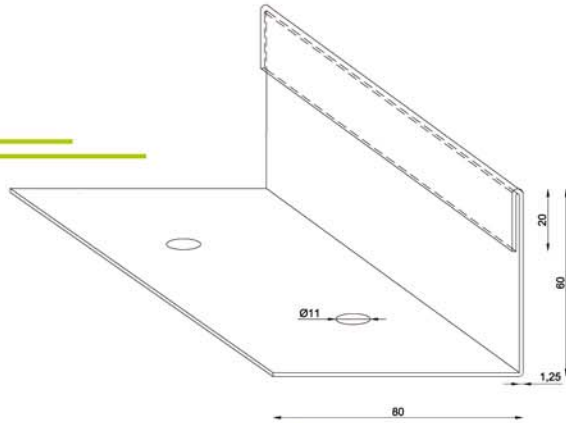

Steirer-Blech

Rasentrennleisten Datenblatt

Bezeichnung:	A RL 60-100
Material:	Aluminium
Oberfläche:	blank
Länge:	1250mm
Höhe:	60-100mm
Stärke:	1,2mm
Gewicht:	von 0,60 - 0,90kg
Befestigungsstifte:	2 Stück

vorgefertigte Ecken

vorgefertigte Ecken (alle Winkel möglich) verkürzen die Arbeitszeit und liefern ein hochwertiges Ergebnis.

www.steirer-blech.at

Steirer-Blech

Rasentrennleiste 1,2mm Aluminium, Höhe 60mm

Rasentrennleiste 1,2mm Aluminium, Höhe 80mm

Rasentrennleiste 1,2mm Aluminium, Höhe 100mm