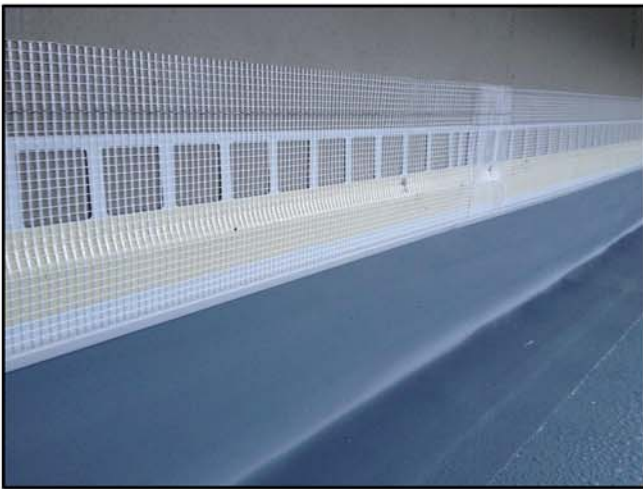

Steirer-Blech

Netzputzleisten

Fläche muss vorgespachtelt sein!

Unsere neuen Netzputzleisten mit ausgestanztem Gitter und aufgeklebtem Netzgewebe sind ideal für jeden Putzwandanschluss. Kein zeitaufwendiges Verfugen mit Silikon oder Kleber. Durch die Einbindung in den Verputz entsteht ein völlig wartungsfreier Wandanschluss. Die Netzputzleiste gibt es für die Blecheinfassung zum Aufstecken und für Folienhochzüge auf vorgespachteltem Untergrund zum Aufnieten mit Spreiznieten. Ein weiterer Vorteil ist die Ausklinkung im Stoßbereich, durch diese sind die Profile problemlos zu verbinden.